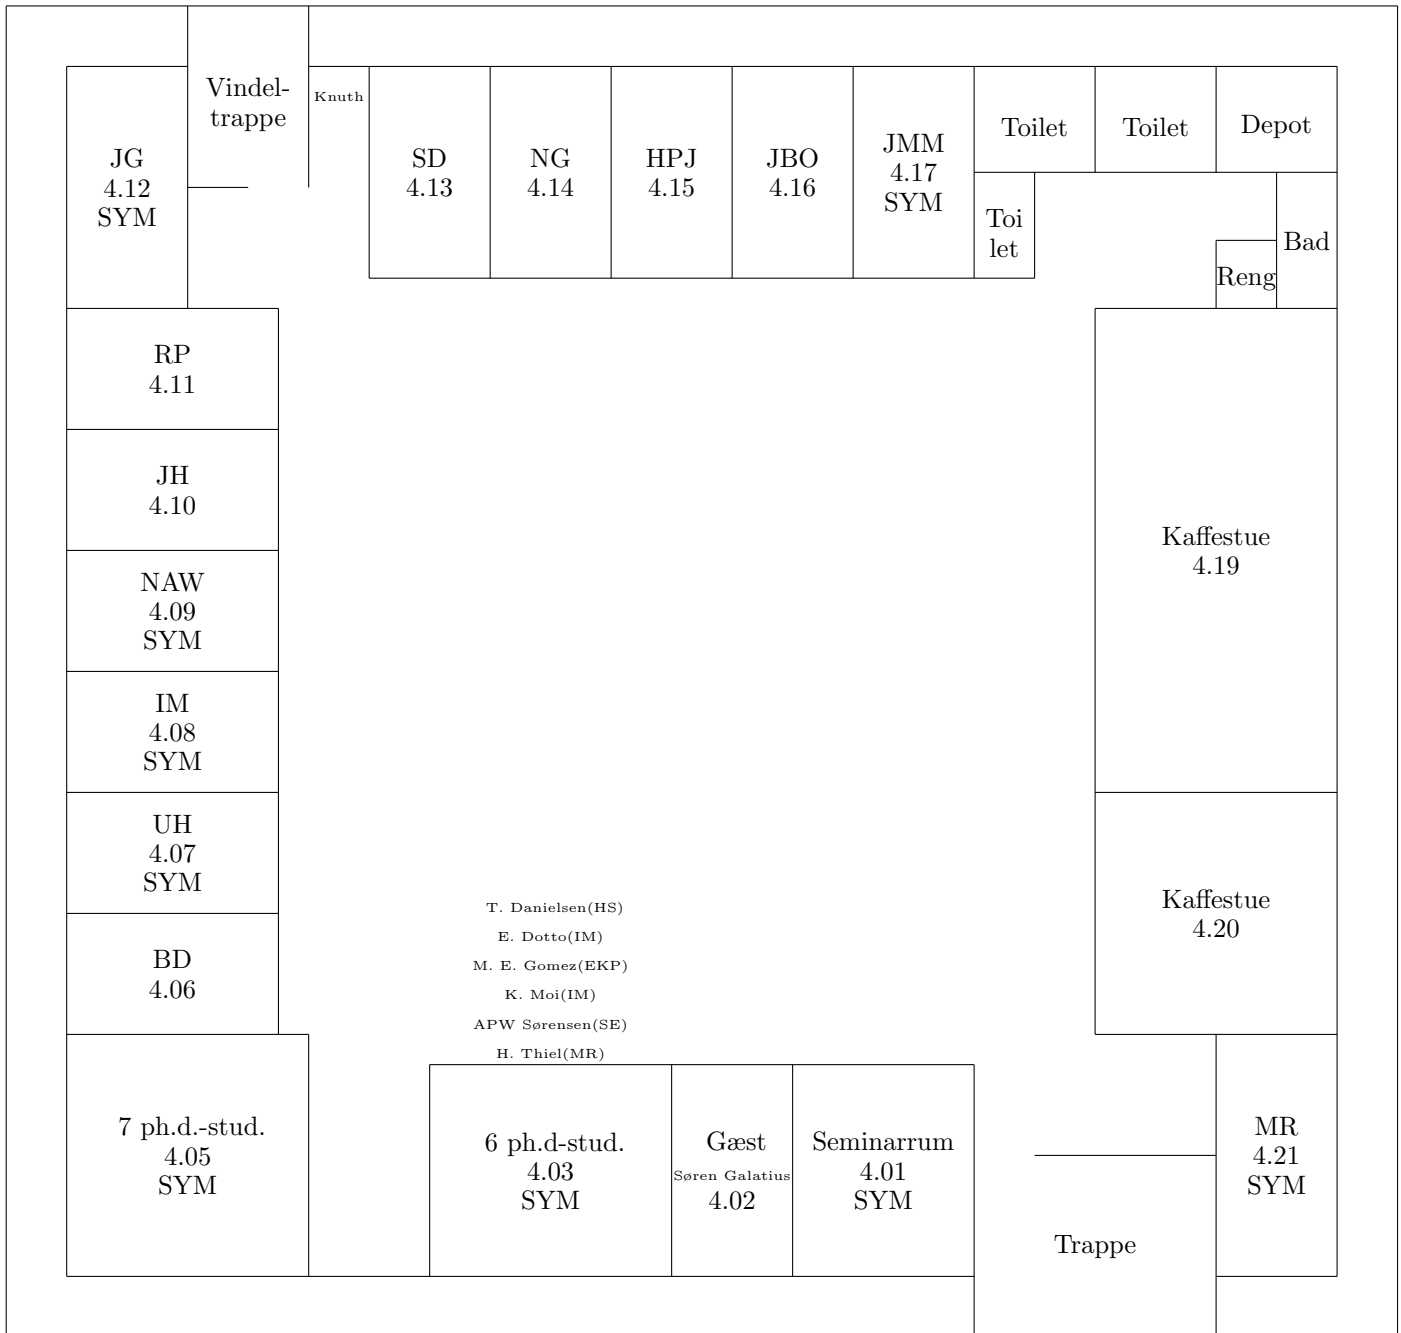

LEDIG (SYM gæst)

R Bentman(SE,RN)

D Egas(NAW)

C. Guldborg

A Klamt(NAW)

SP Reeh(JG)

M R-Solano(EC)

Grøn = Erhvervs-ph.d.

Rød = Gæste-ph.d.

Blå = Udrejst ph.d.

Forkortet = Adjunkt, lektor eller professor

Fuldt navn = Emeritus, postdoc eller gæst